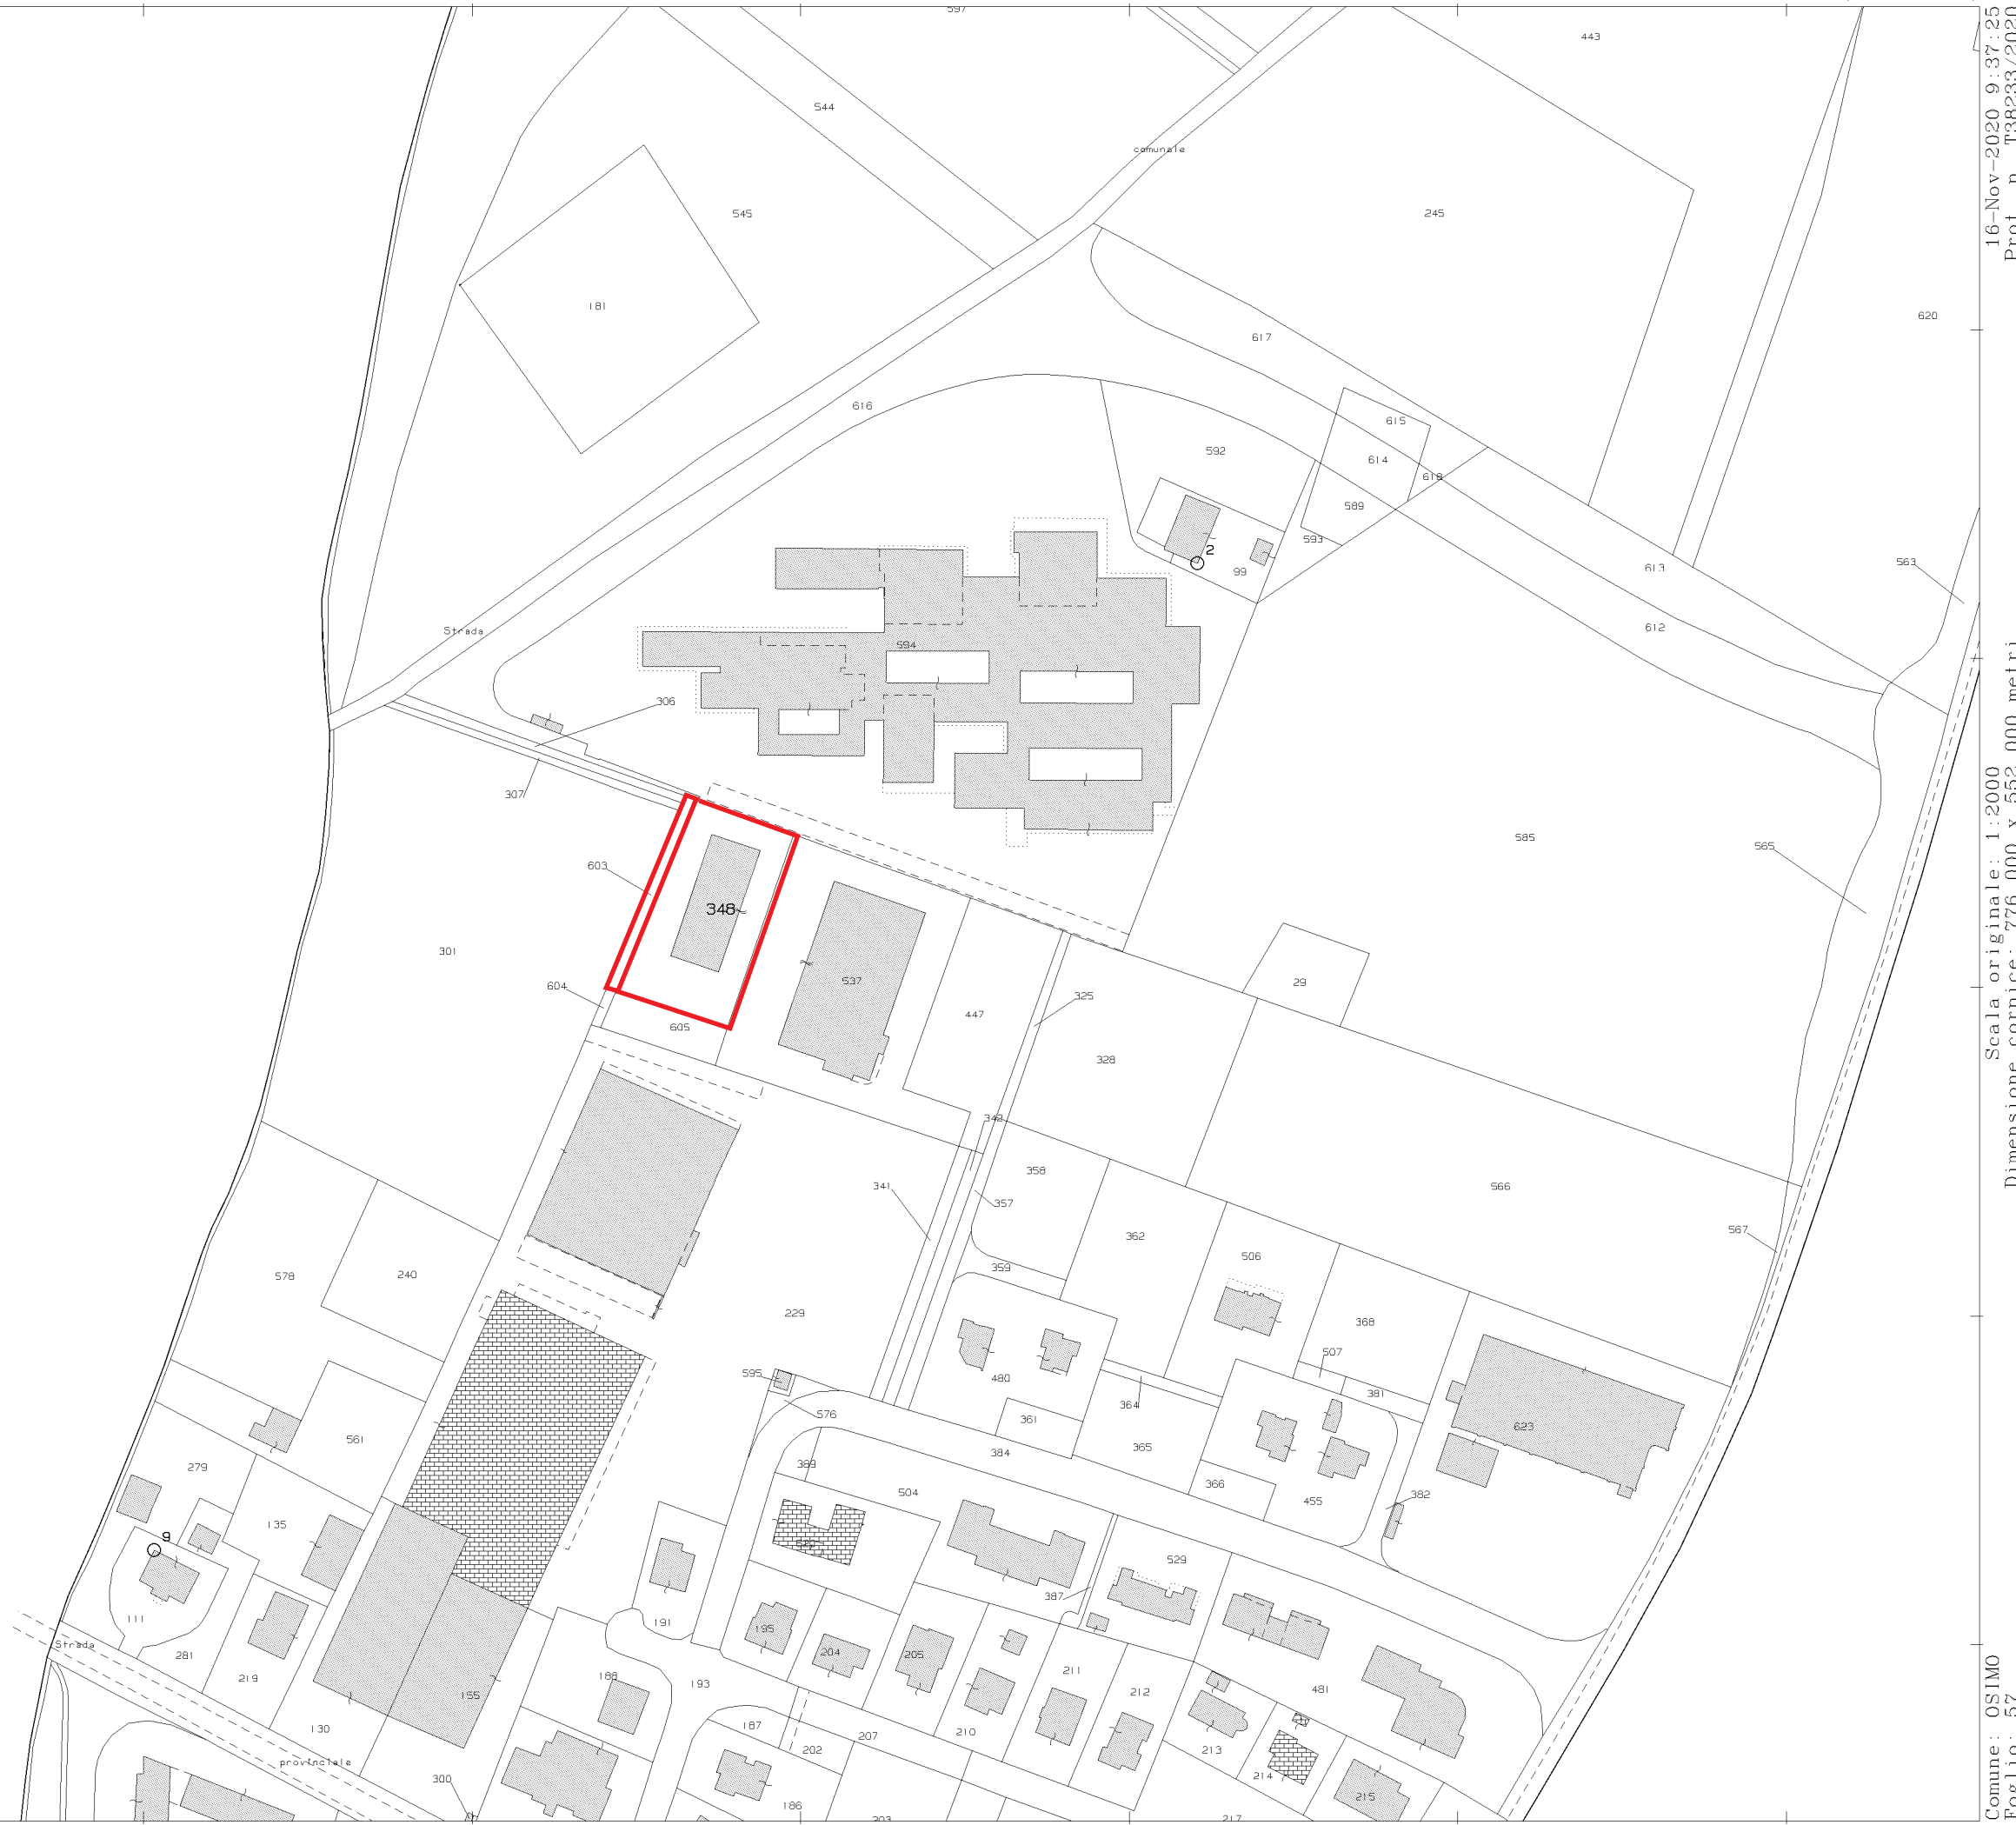

N=4814200

E=2395400

16-Nov-2020 9:37:25
Prot. n. T38233/2020

Scala originale: 1:2000
Dimensione cornice: 776.000 x 552.000 metri

Comune: OSIMO
Foglio: 57

1 Particella: 348